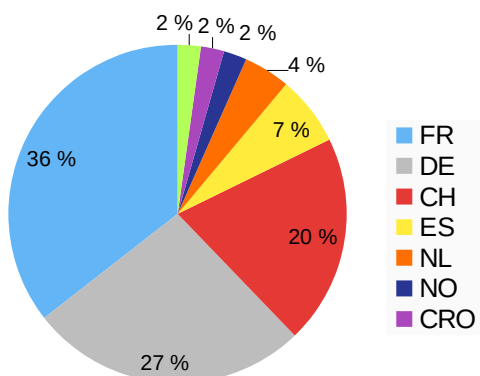

boucles	Kms
4	María Elena Q.V.	ES	16,3	567
5	Madeleine H.	FR	11,1	388
6	Beate S.	DE	2,5	84
7	Nadine S.	DE	1,2	42

			boucles	Kms
4	François C.	FR	54	1663
5	Yvan Z.	FR	53,2	1616
6	Kamil H.	DE	52,4	1546
7	Andreas E.	DE	45,9	1376
8	Vincent C.	FR	38,6	1204
9	Norberto B.	CH	41	1203
10	Boris T.	CH	50,6	1188
11	Pascal P.	FR	34,3	1131
12	Frode S.	NO	34,8	1050
13	Matthew K.	BE	37,3	991
14	Maxim A.	CH	37,5	982
15	Rolf F.	DE	30,6	975
16	William S.	CH	36	968
17	Christian M.	FR	28,4	966
18	Stefan T.	DE	27	882
19	Hans-Peter M.	DE	23,7	814
20	Sébastien G.	FR	24,9	802
21	Bernhard M.	DE	20,9	777
22	Cyril H.	CH	23,7	707
23	Jan Evert C.	NL	21,4	685
24	Thierry L.	DE	18,1	633
25	Coen C.	NL	19,4	622
26	Philippe S.	FR	19,5	599
27	Philippe J.	CH	19,5	595
28	José Luis B.L.	ES	16,3	566
29	Joao M.C.	CH	16	541
30	Gilles C.	FR	14,8	519
31	Walter A.	FR	15,1	485
32	Tomislav B.	CRO	14,3	480
33	Wolfgang S.	DE	11,1	380
34	Eric D.	FR	11,8	378
35	Jesús A.C.	ES	12,2	361
36	Nicolas G.	CH	7,8	249
37	Sébastien G.	FR	2,4	83
38	Jean-Charles R.	FR	1,8	56

Répartition par nations