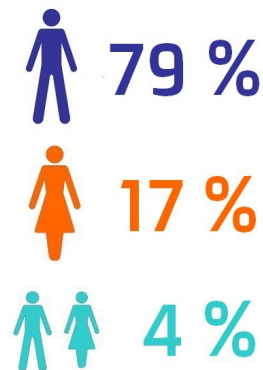

Répartition par catégorie

Répartition des participants par nationalités (*progression ± depuis saison 10*)

+11	+31	-11	+10	+9	+2	<>	+2	<>
84	72	66	13	9	6	6	5	4
-1	+1	<>	<>	<>	<>	+1		
4	2	2	1	1	1	1		

Retrouvez ci-dessous le top 30 (Femmes/Hommes) de la saison 11 :